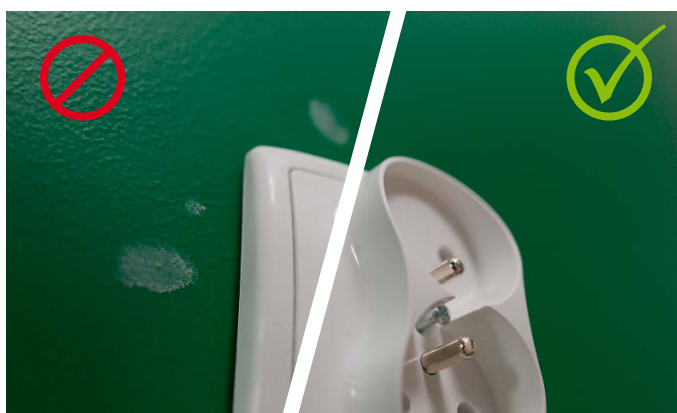

THE POWER OF SURFACE.

PUTEKLUS ATGRŪDOŠA, ZĪDAINI MATĒTA DISPERSIJAS KRĀSA VIENMĒRĪGAM UN NOTURĪGAM KLĀJUMAM.

Mēs saprotam, cik svarīgs profesionālam krāsotājam ir nevainojams darba rezultāts. Vilšanos sagādā fakts, ka uz rūpīgi nokrāsotām sienām paliek pirkstu nospiedumi piem. pēc elektrisko rozešu montāžas darbiem.

Jaunais CAPAROL Samtex 7 nodrošina to, ka nokrāsotās sienas izskatīsies nevainojamas arī pēc remontdarbu pabeigšanas un elektroinstalācijas ierīkošanas. Jūsu klients var būt drošs, ka sienas var tikt sakoptas nebojājot nokrāsotās virsmas izskatu.

INFORMĀCIJA PAR PRODUKTU

Veids	Mitrās berzes klase*	Segtspējas klase*	Patēriņš 1. kārtā	Spīduma pakāpe	Kopšana	Virsmu saudzējošās īpašības	Uzklāšana	Krāsa	Sertifikāti
Dispersijas iekšdarbu krāsa	1	2	12 m ² /l	Zīdaini matēta	++	++	• Rullis • Ota • Bezgaisa smidzināšana Airfix	• Standarta: B1 balta un B3 tonējama • Tonējama sistēmā ColorExpress	• E.L.F. • AgBB • Noturība pret dezinfekcijas līdzekļiem

*saskaņā ar DIN EN 13300.

++ ļoti labi + labi o vāji – nepiemērots

03/24 - CAP-24025

IZSTRĀDĀTS, PERFĒKTAM REZULTĀTAM ARĪ PĒC DARBU PABEIGŠANAS

CAPAROL Samtex 7 inovatīvā, jaunā formula ļauj pārklājumam žūstot veidot īpaši stipras polimēru ķēdes. Tas nodrošina, ka pirkstu nospiedumi tik viegli neieklūst krāsu pigmentos un putekļi tiek atvairīti no virsmas, padarot sienas nevainojamas pat vissarežģītākajos apstākļos. Tas ir īpaši noderīgi projektos būvniecības stadijā, jo ļauj turpināt darbu uz tikko nokrāsotās sienas, to nesabojājot.